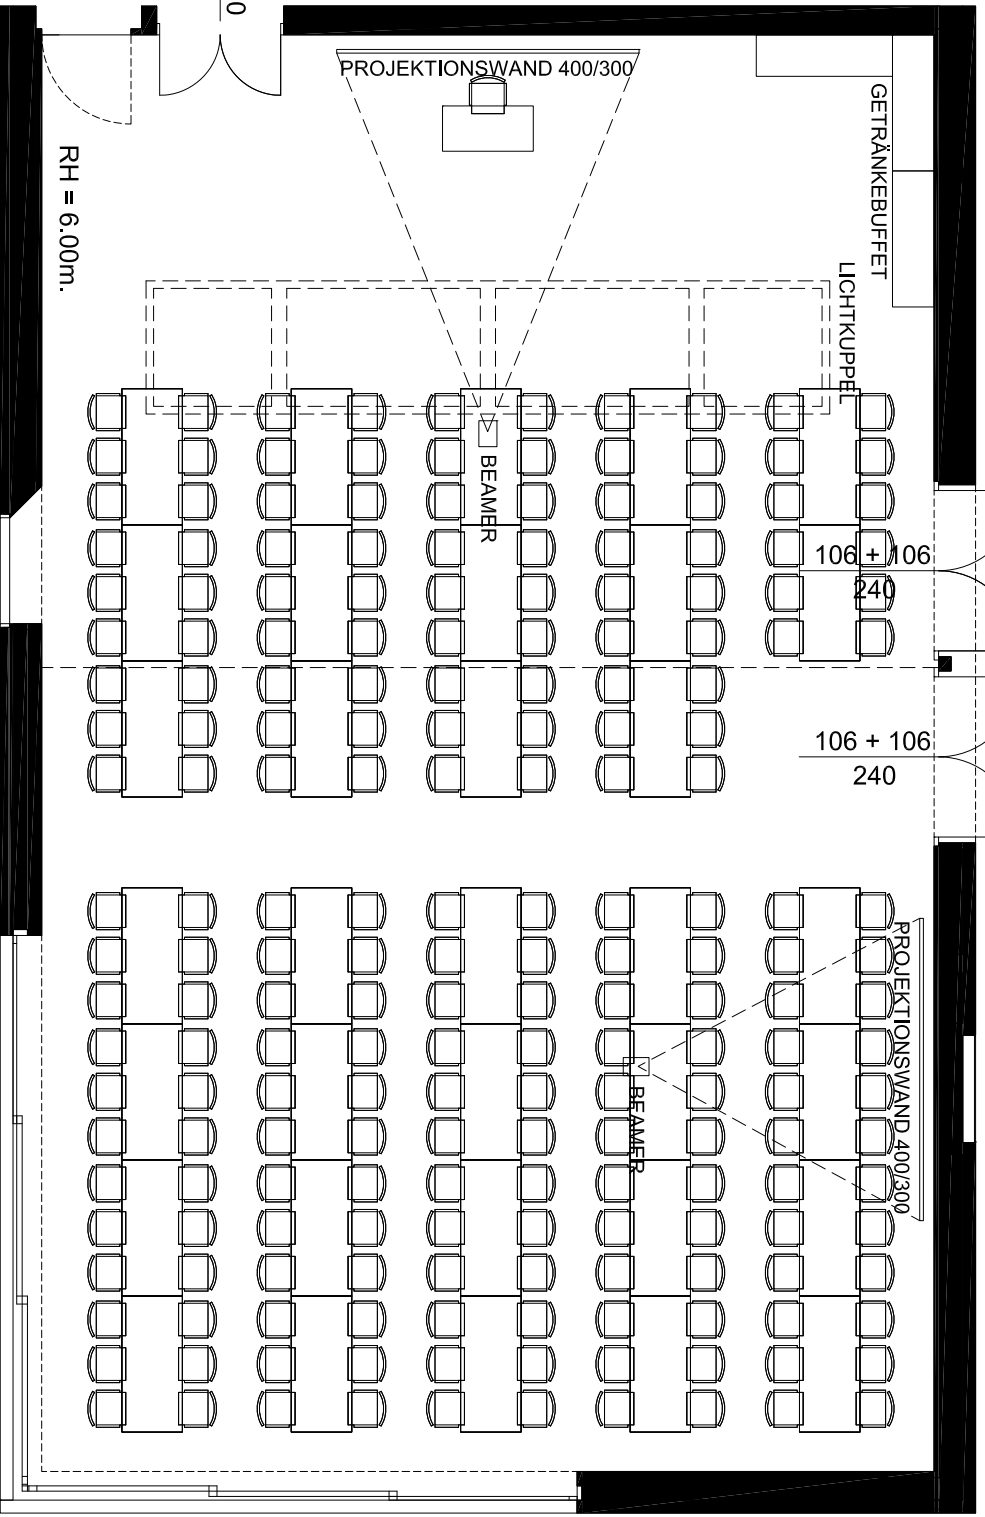

SAAL DONAU

KINO	220
TISCHBLÖCKE	96
PARLAMENT	114
REIHEN	204

KINO	220
TISCHBLÖCKE	96
PARLAMENT	114
REIHEN	204

KINO	220
TISCHBLÖCKE	96
PARLAMENT REIHEN	114 204

KINO	220
TISCHBLÖCKE	96
PARLAMENT	114
REIHEN	204

SAAL DONAU

TAGUNGSRAUM KÖSSLBACH

TAGUNGSRAUM SAUWALD

FOYER

RH = 6.00m.

PROJEKTIONSWAND 400/300

TECHNIKRAUM

80 + 80
240

GETRÄNKEBUFFET

LICHTKUPPEL

106 + 106
240

106 + 106
240

PROJEKTIONSWAND 400/300

BEAMER

GLASWAND ZUM ÖFFNEN

GLASWAND ZUM ÖFFNEN