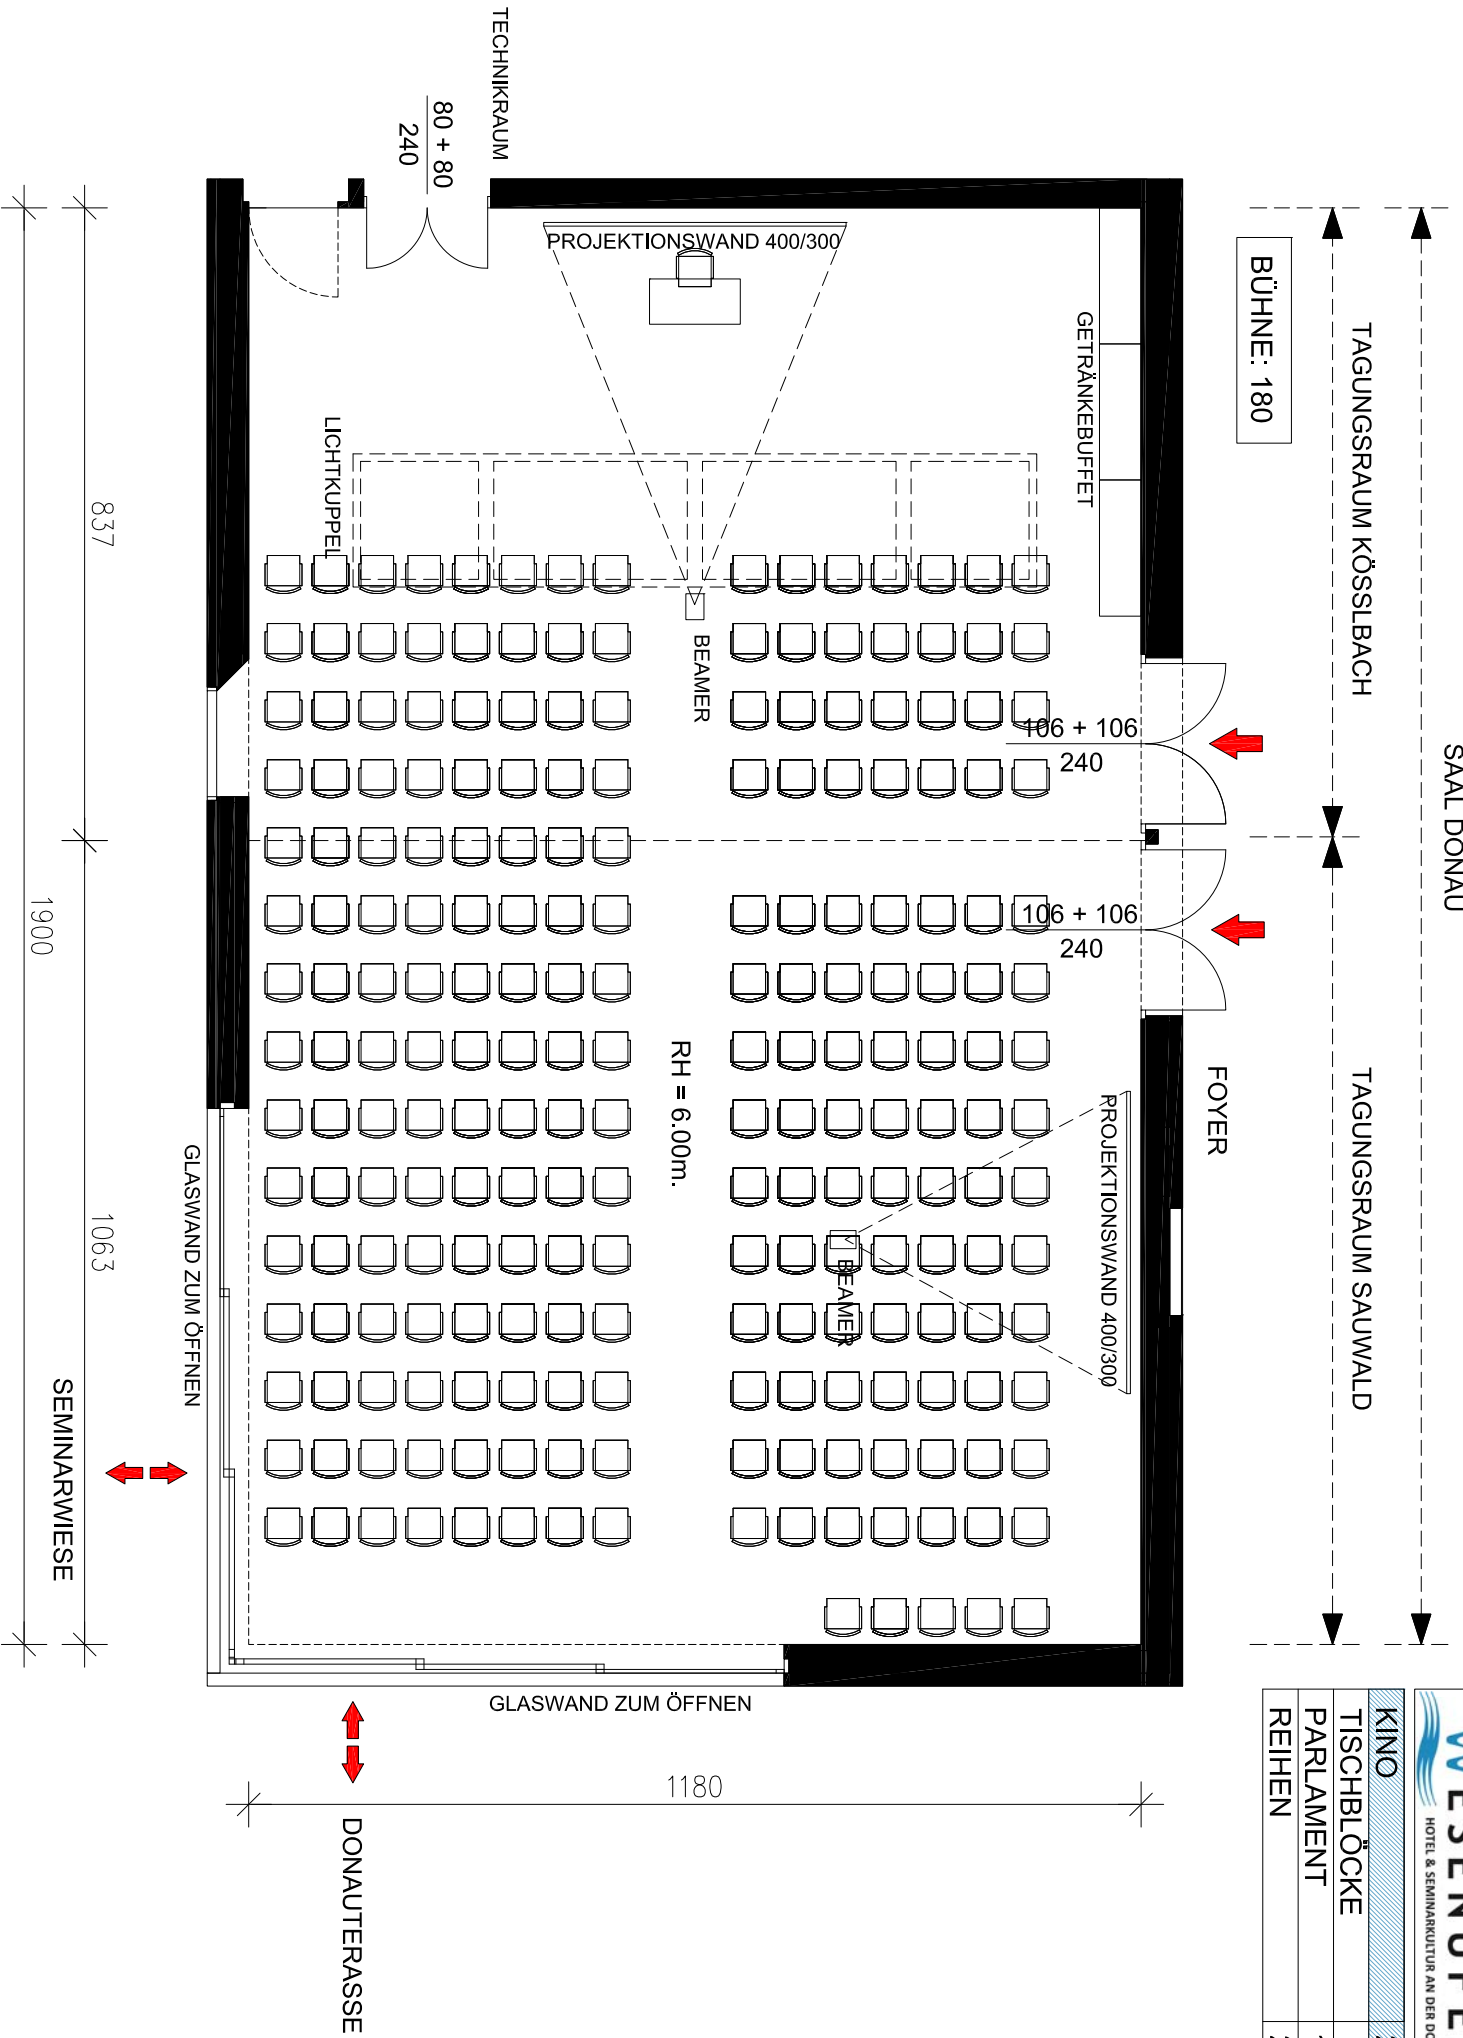

SAAL DONAU

KINO	220
TISCHBLÖCKE	96
PARLAMENT	114
REIHEN	204

KINO	220
TISCHBLÖCKE	96
PARLAMENT	114
REIHEN	204

KINO	220
TISCHBLÖCKE	96
PARLAMENT REIHEN	114 204

KINO	220
TISCHBLÖCKE	96
PARLAMENT	114
REIHEN	204

SAAL DONAU

TAGUNGSRAUM KÖSSLBACH

TAGUNGSRAUM SAUWALD

FOYER

RH = 6.00m.

PROJEKTIONSWAND 400/300

TECHNIKRAUM

80 + 80
240

GETRÄNKEBUFFET

LICHTKUPPEL

106 + 106
240

106 + 106
240

PROJEKTIONSWAND 400/300

BEAMER

GLASWAND ZUM ÖFFNEN

GLASWAND ZUM ÖFFNEN

1180

DONAUTERRASSE

837

1900

1063

SEMINARWIESE