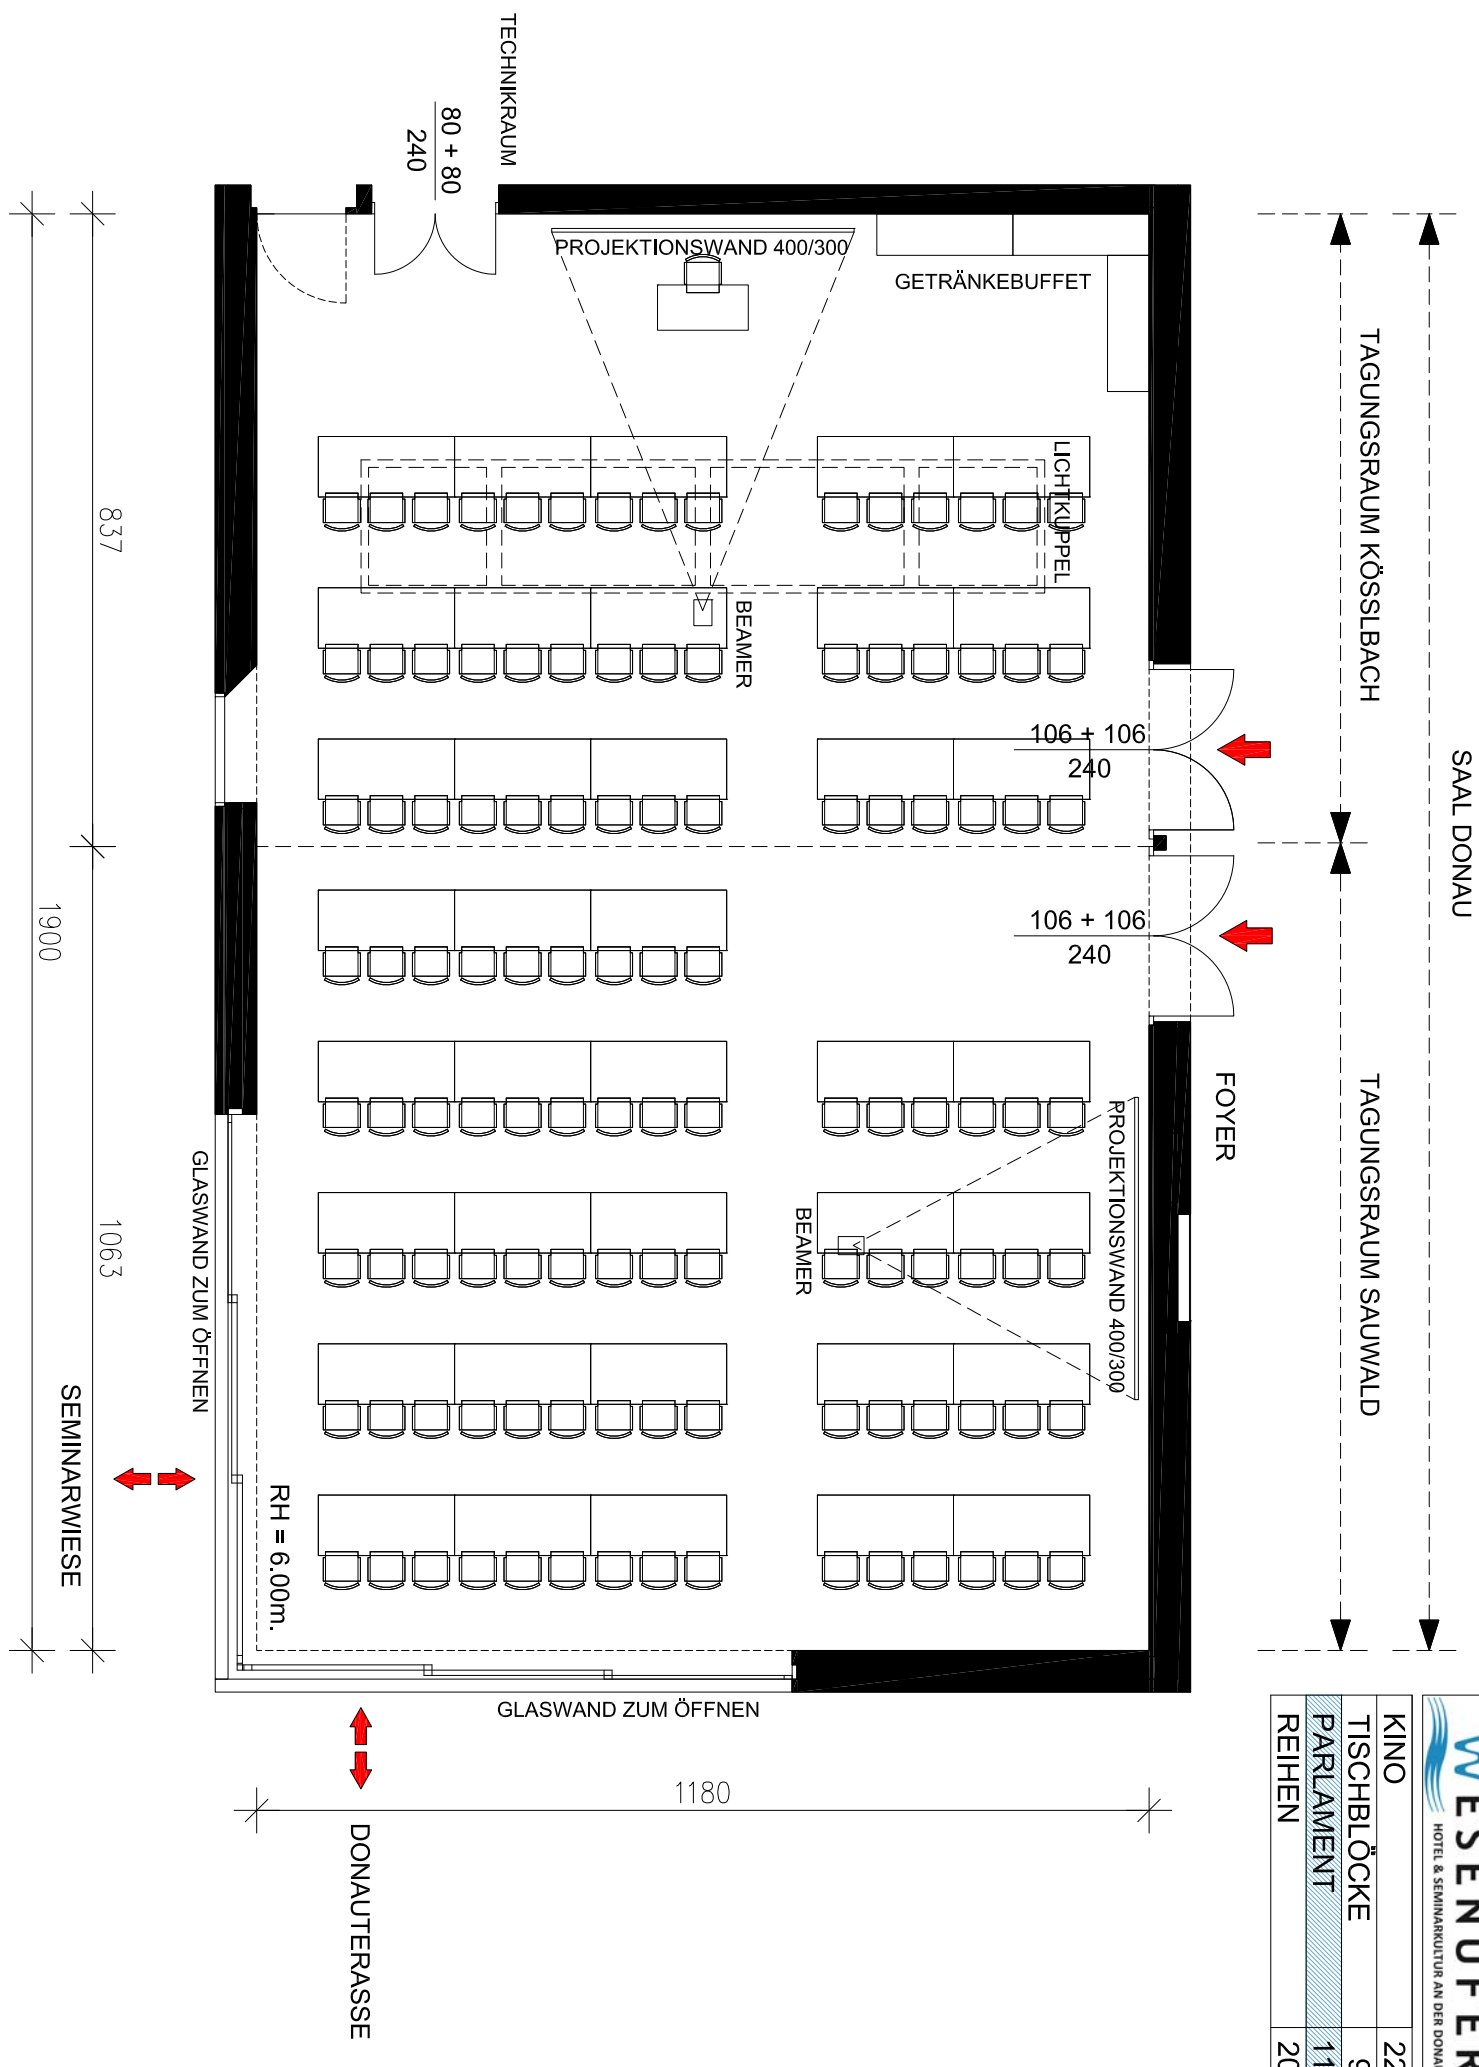

SAAL DONAU

KINO	220
TISCHBLÖCKE	96
PARLAMENT	114
REIHEN	204

KINO	220
TISCHBLÖCKE	96
PARLAMENT	114
REIHEN	204

KINO	220
TISCHBLÖCKE	96
PARLAMENT REIHEN	114 204

KINO	220
TISCHBLÖCKE	96
PARLAMENT	114
REIHEN	204

SAAL DONAU

TAGUNGSRAUM KÖSSLBACH

TAGUNGSRAUM SAUWALD

FOYER

RH = 6.00m.

PROJEKTIONSWAND 400/300

TECHNIKRAUM

80 + 80
240

GETRÄNKEBUFFET

LICHTKUPPEL

106 + 106
240

106 + 106
240

PROJEKTIONSWAND 400/300

BEAMER

GLASWAND ZUM ÖFFNEN

GLASWAND ZUM ÖFFNEN

1180

DONAUTERRASSE

837

1900

1063

SEMINARWIESE