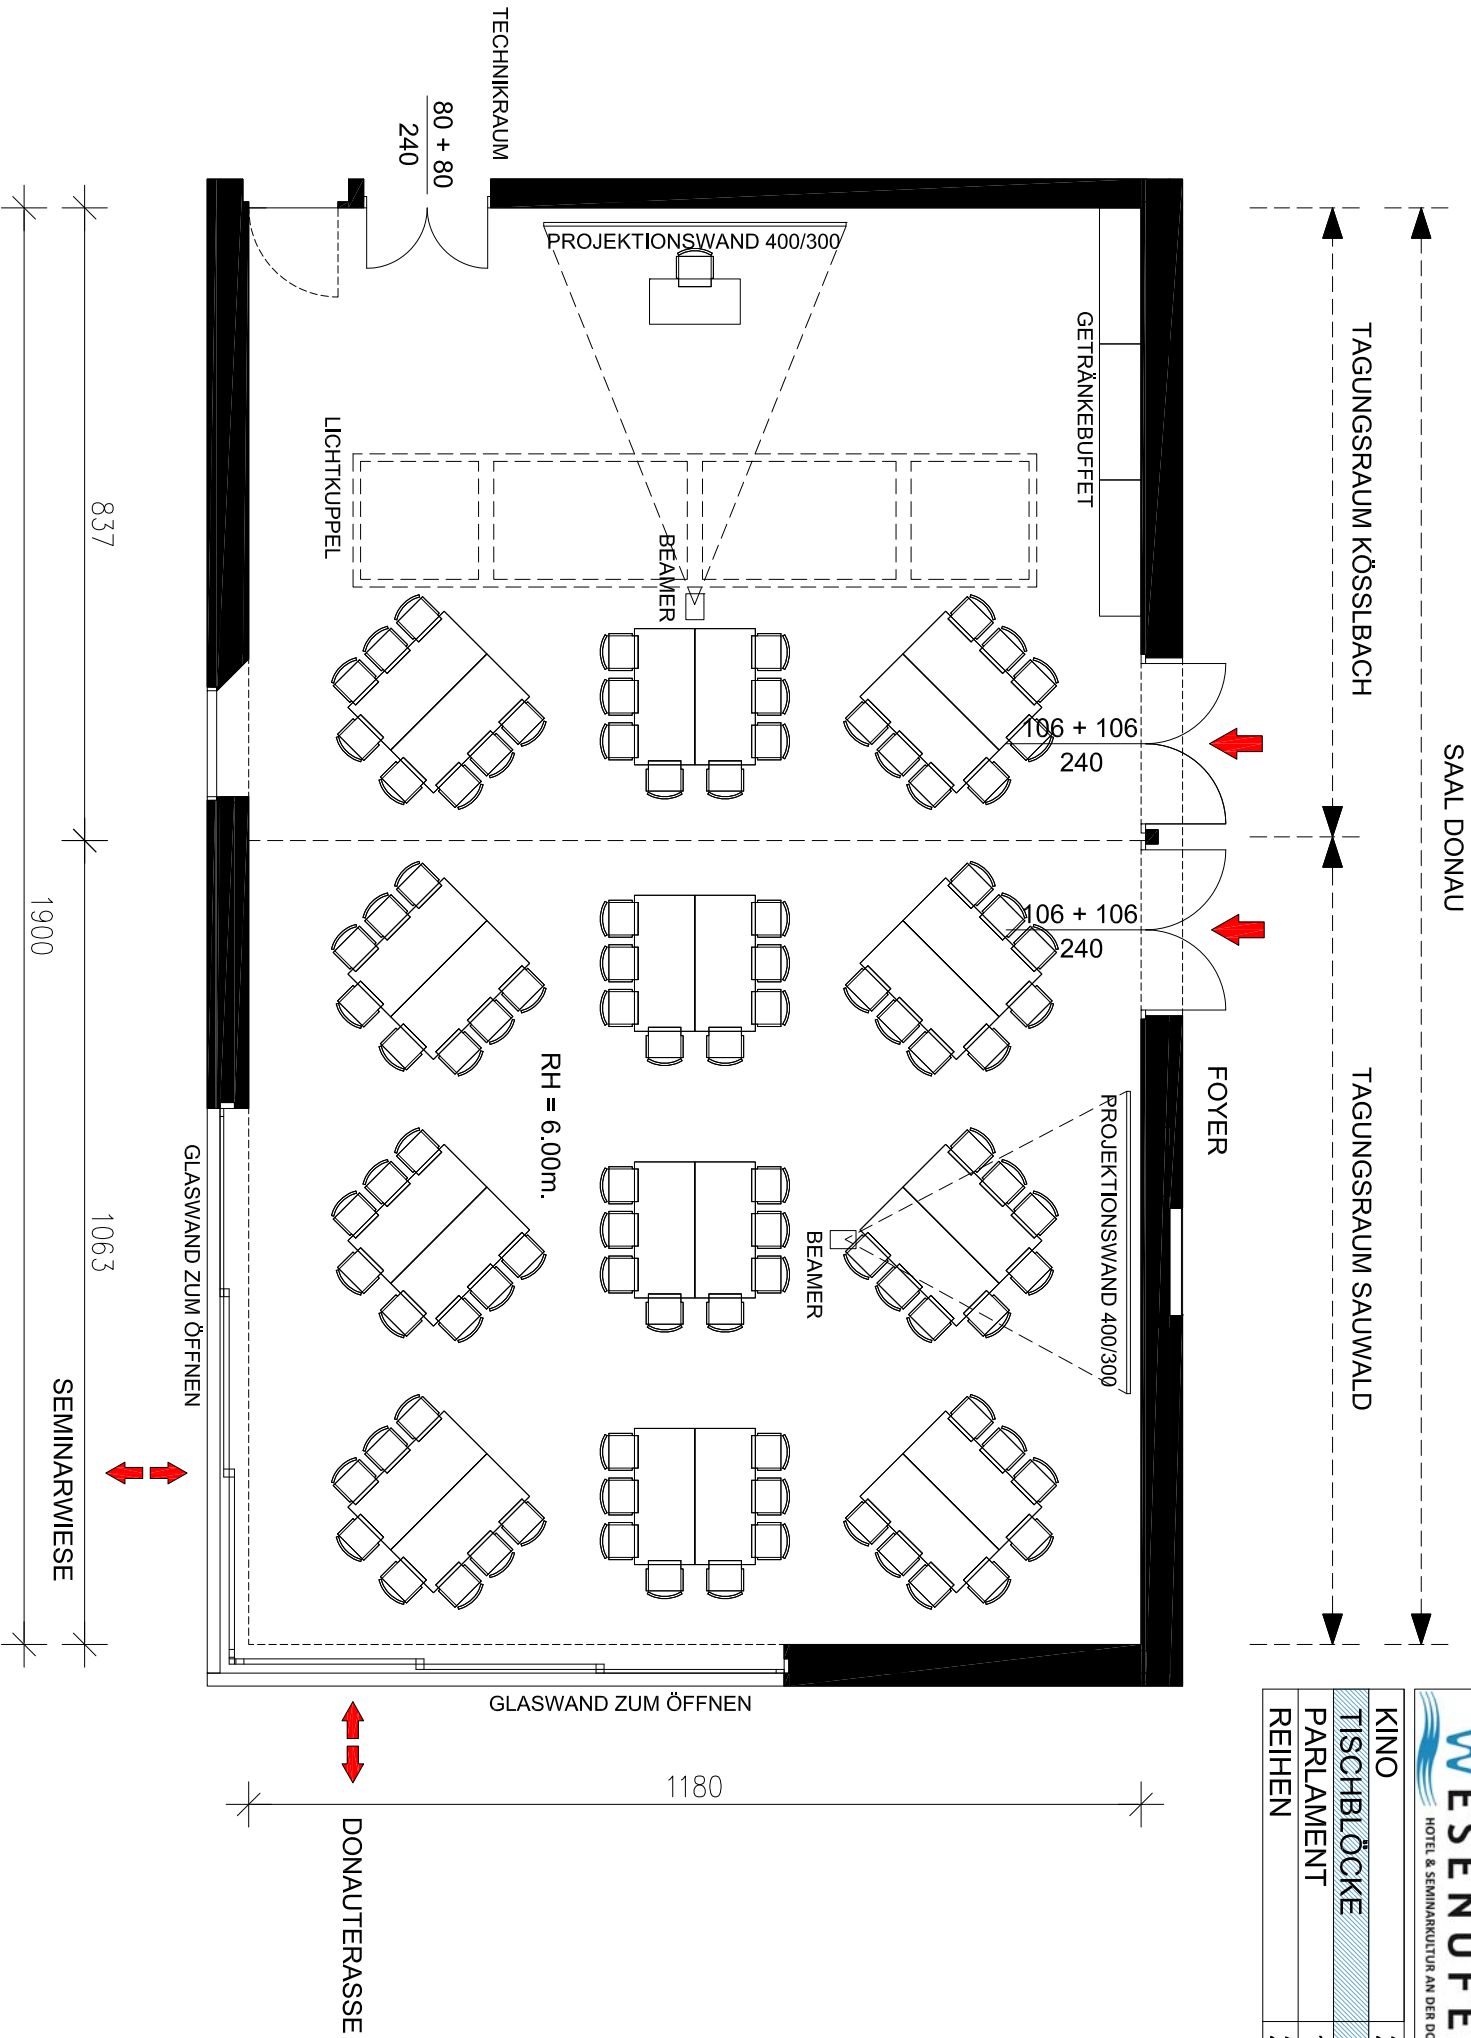

SAAL DONAU

KINO	220
TISCHBLÖCKE	96
PARLAMENT	114
REIHEN	204

KINO	220
TISCHBLÖCKE	96
PARLAMENT	114
REIHEN	204

KINO	220
TISCHBLÖCKE	96
PARLAMENT REIHEN	114 204

KINO	220
TISCHBLÖCKE	96
PARLAMENT	114
REIHEN	204

SAAL DONAU

TAGUNGSRAUM KÖSSLBACH

TAGUNGSRAUM SAUWALD

FOYER

RH = 6.00m.

PROJEKTIONSWAND 400/300

TECHNIKRAUM

80 + 80
240

GETRÄNKEBUFFET

LICHTKUPPEL

106 + 106
240

106 + 106
240

PROJEKTIONSWAND 400/300

BEAMER

GLASWAND ZUM ÖFFNEN

GLASWAND ZUM ÖFFNEN

1180

DONAUTERRASSE

837

1900

1063

SEMINARWIESE