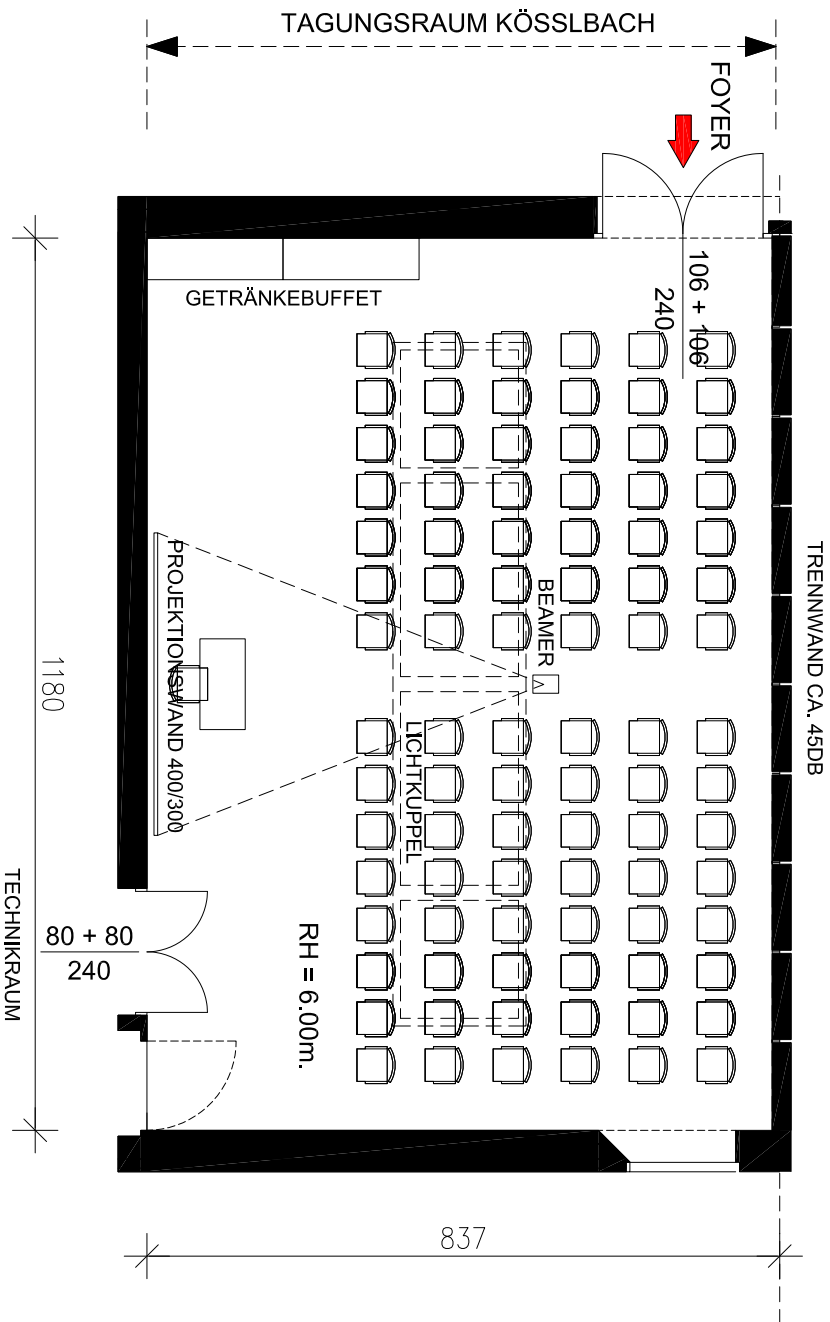

TÄGUNGSRaum

KÖSSLBACH

KINO	90
PARLAMENT	45
U-FORM	33
TISCHBLÖCKE	40
SESSELKREIS	40
REIHEN	60

KINO	90
PARLAMENT	45
U-FORM	33
TISCHBLÖCKE	40
SESSELKREIS	40
REIHEN	60

KINO	90
PARLAMENT	45
U-FORM	33
TISCHBLÖCKE	40
SESSELKREIS	40
REIHEN	60

KINO	90
PARLAMENT	45
U-FORM	33
TISCHBLÖCKE	40
SESSELKREIS	40
REIHEN	60

	
KINO	90
PARLAMENT	45
U-FORM	33
TISCHBLÖCKE	40
SESSELKREIS	40
REIHEN	60

KINO	90
PARLAMENT	45
U-FORM	33
TISCHBLÖCKE	40
SESSELKREIS	40
REIHEN	60