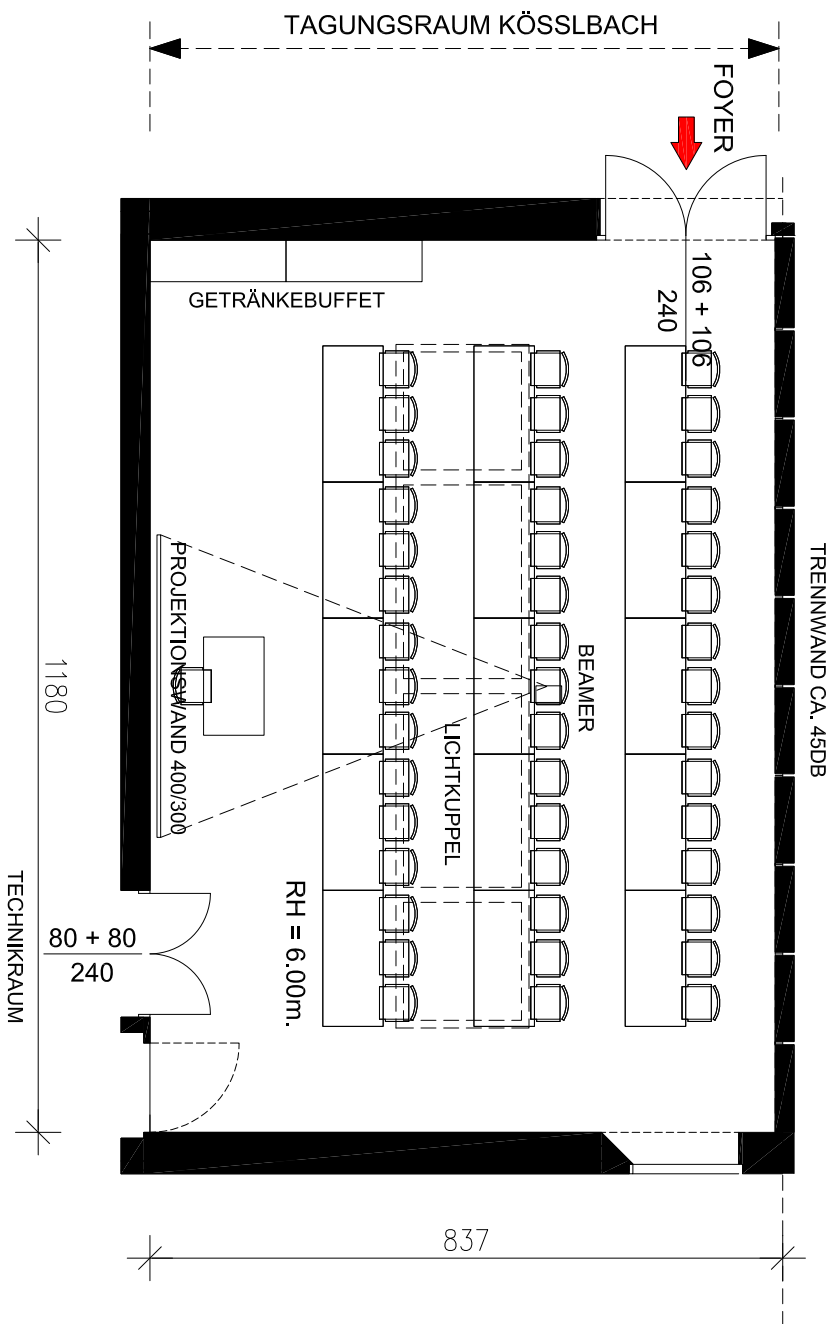

TÄGUNGSRaum

KÖSSLBACH

KINO	90
PARLAMENT	45
U-FORM	33
TISCHBLÖCKE	40
SESSELKREIS	40
REIHEN	60

KINO	90
PARLAMENT	45
U-FORM	33
TISCHBLÖCKE	40
SESSELKREIS	40
REIHEN	60

KINO	90
PARLAMENT	45
U-FORM	33
TISCHBLÖCKE	40
SESSELKREIS	40
REIHEN	60

KINO	90
PARLAMENT	45
U-FORM	33
TISCHBLÖCKE	40
SESSELKREIS	40
REIHEN	60

	
KINO	90
PARLAMENT	45
U-FORM	33
TISCHBLÖCKE	40
SESSELKREIS	40
REIHEN	60

KINO	90
PARLAMENT	45
U-FORM	33
TISCHBLÖCKE	40
SESSELKREIS	40
REIHEN	60