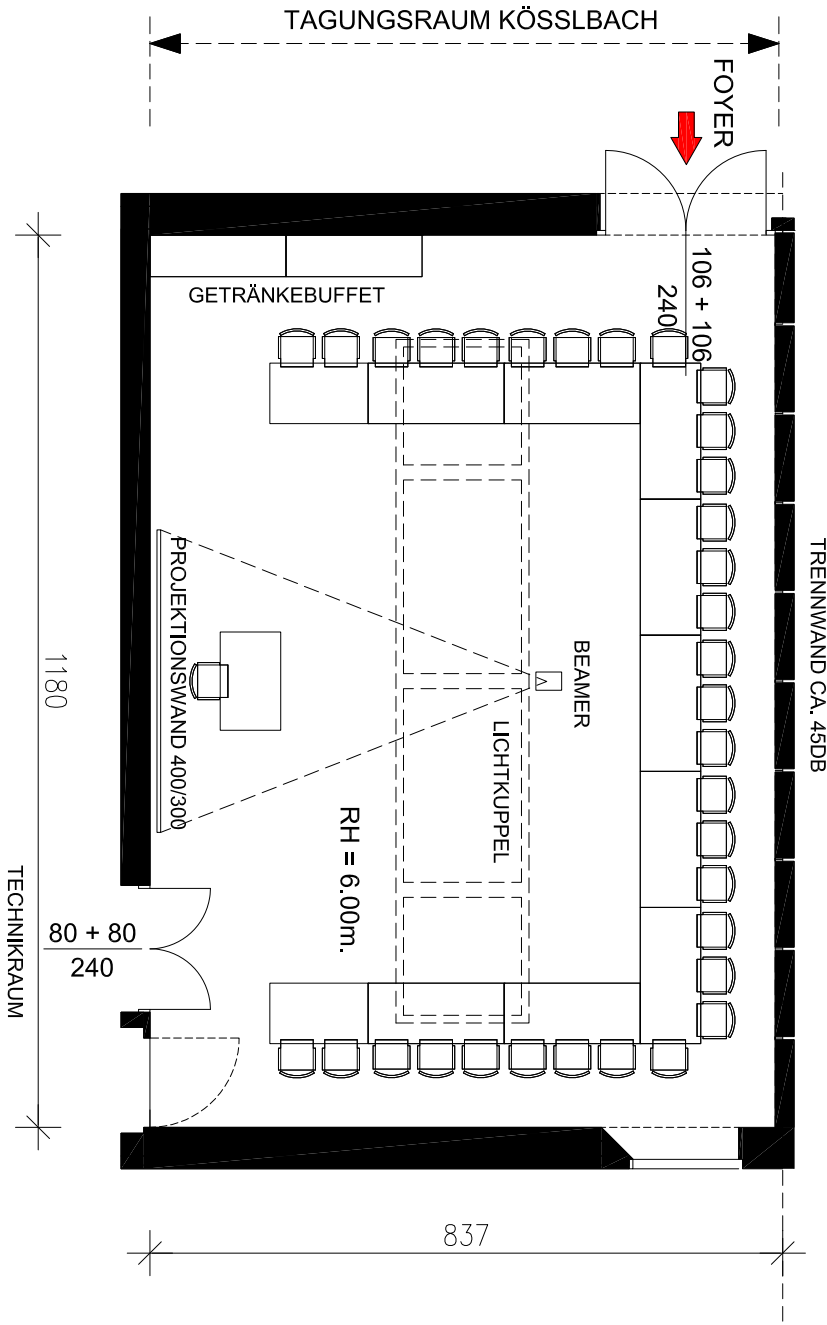

TÄGUNGSRaum

KÖSSLBACH

KINO	90
PARLAMENT	45
U-FORM	33
TISCHBLÖCKE	40
SESSELKREIS	40
REIHEN	60

KINO	90
PARLAMENT	45
U-FORM	33
TISCHBLÖCKE	40
SESSELKREIS	40
REIHEN	60

KINO	90
PARLAMENT	45
U-FORM	33
TISCHBLÖCKE	40
SESSELKREIS	40
REIHEN	60

KINO	90
PARLAMENT	45
U-FORM	33
TISCHBLÖCKE	40
SESSELKREIS	40
REIHEN	60

	
KINO	90
PARLAMENT	45
U-FORM	33
TISCHBLÖCKE	40
SESSELKREIS	40
REIHEN	60

KINO	90
PARLAMENT	45
U-FORM	33
TISCHBLÖCKE	40
SESSELKREIS	40
REIHEN	60