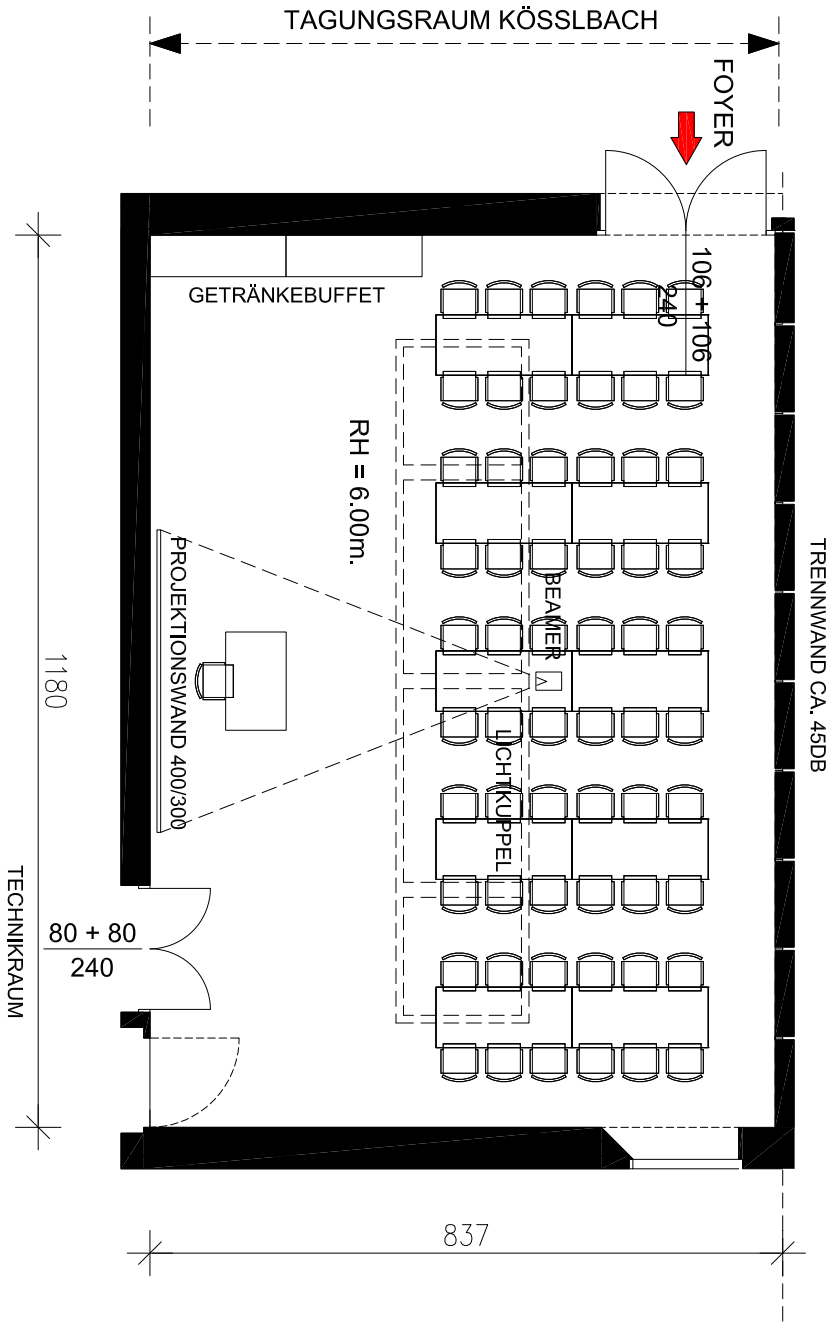

TÄGUNGSRaum

KÖSSLBACH

KINO	90
PARLAMENT	45
U-FORM	33
TISCHBLÖCKE	40
SESSELKREIS	40
REIHEN	60

KINO	90
PARLAMENT	45
U-FORM	33
TISCHBLÖCKE	40
SESSELKREIS	40
REIHEN	60

KINO	90
PARLAMENT	45
U-FORM	33
TISCHBLÖCKE	40
SESSELKREIS	40
REIHEN	60

KINO	90
PARLAMENT	45
U-FORM	33
TISCHBLÖCKE	40
SESSELKREIS	40
REIHEN	60

	
KINO	90
PARLAMENT	45
U-FORM	33
TISCHBLÖCKE	40
SESSELKREIS	40
REIHEN	60

KINO	90
PARLAMENT	45
U-FORM	33
TISCHBLÖCKE	40
SESSELKREIS	40
REIHEN	60