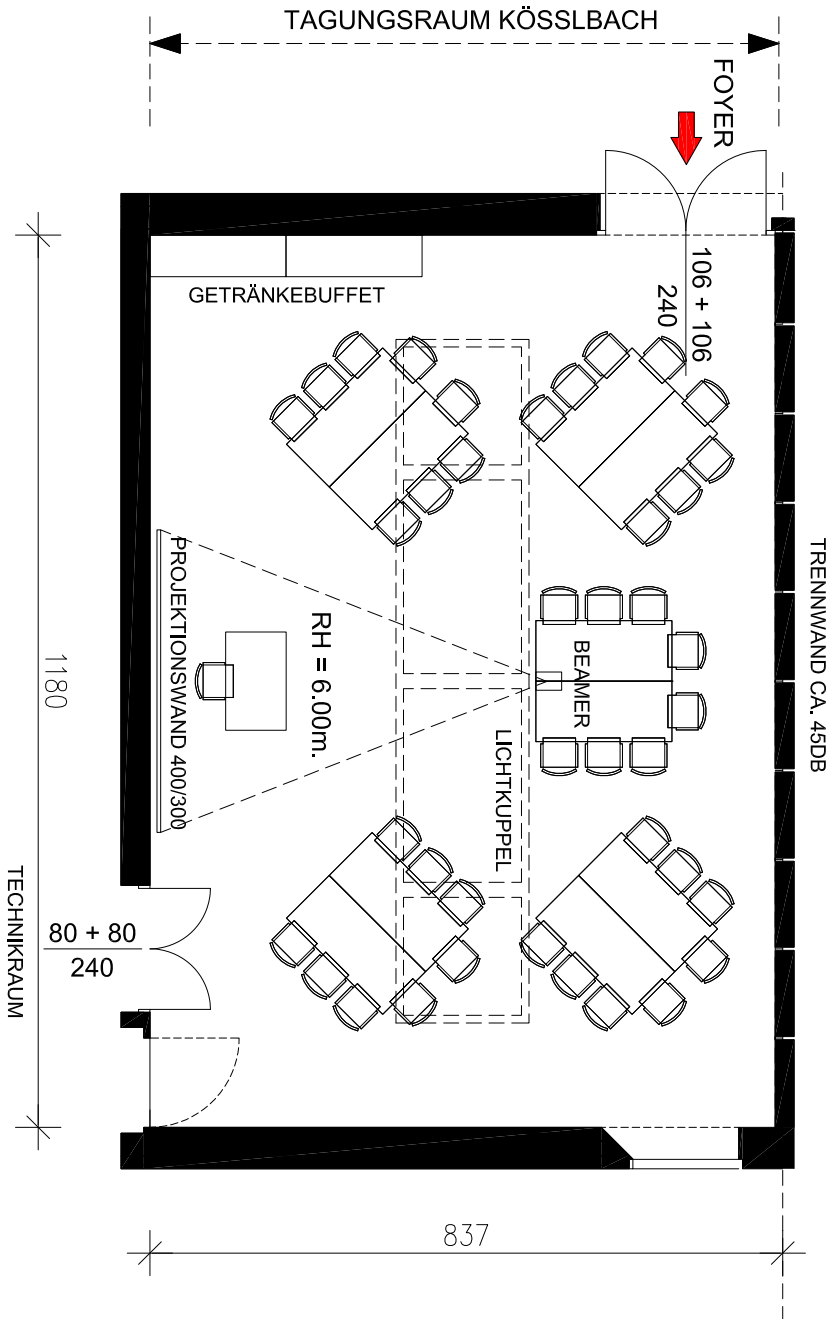

TÄGUNGSRaum

KÖSSLBACH

KINO	90
PARLAMENT	45
U-FORM	33
TISCHBLÖCKE	40
SESSELKREIS	40
REIHEN	60

KINO	90
PARLAMENT	45
U-FORM	33
TISCHBLÖCKE	40
SESSELKREIS	40
REIHEN	60

KINO	90
PARLAMENT	45
U-FORM	33
TISCHBLÖCKE	40
SESSELKREIS	40
REIHEN	60

KINO	90
PARLAMENT	45
U-FORM	33
TISCHBLÖCKE	40
SESSELKREIS	40
REIHEN	60

	
KINO	90
PARLAMENT	45
U-FORM	33
TISCHBLÖCKE	40
SESSELKREIS	40
REIHEN	60

KINO	90
PARLAMENT	45
U-FORM	33
TISCHBLÖCKE	40
SESSELKREIS	40
REIHEN	60