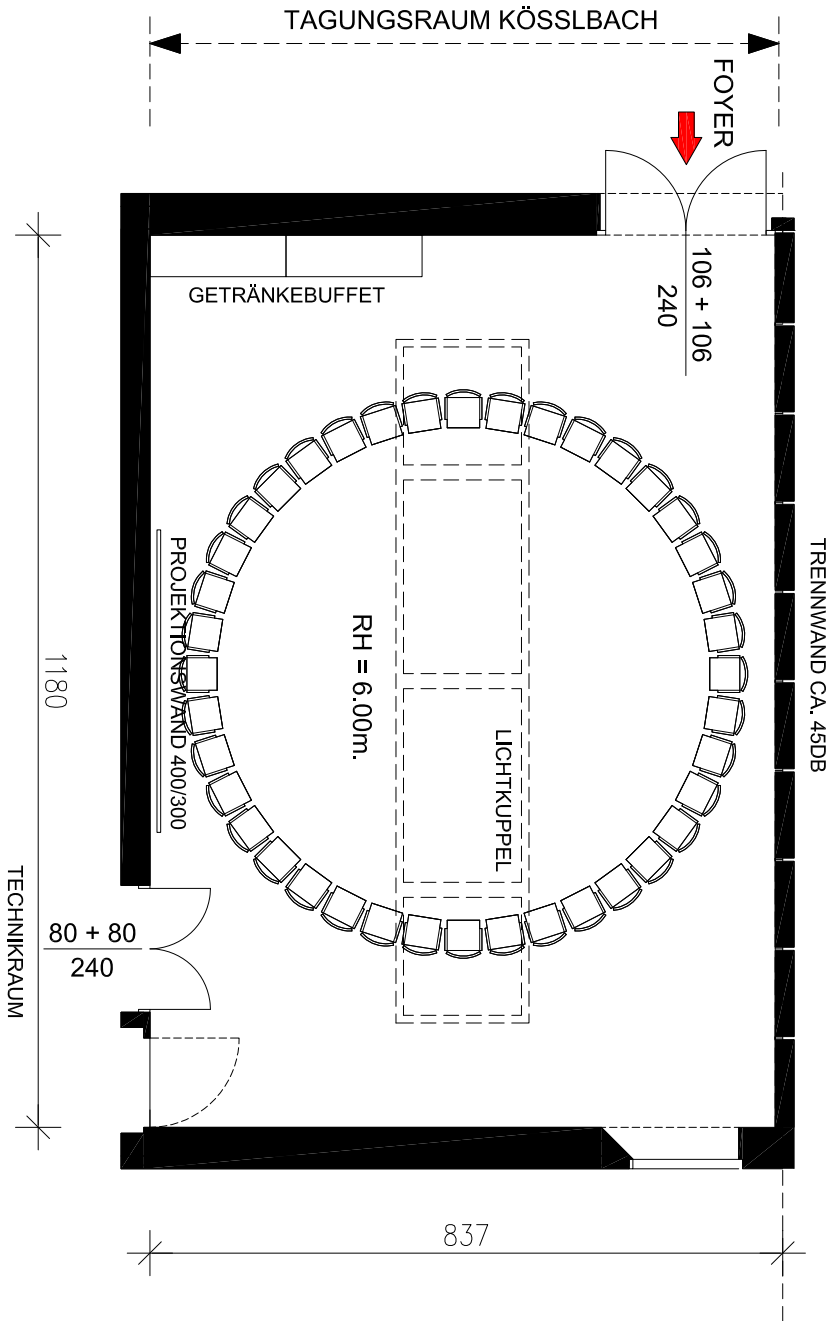

TÄGUNGSRaum

KÖSSLBACH

KINO	90
PARLAMENT	45
U-FORM	33
TISCHBLÖCKE	40
SESSELKREIS	40
REIHEN	60

KINO	90
PARLAMENT	45
U-FORM	33
TISCHBLÖCKE	40
SESSELKREIS	40
REIHEN	60

KINO	90
PARLAMENT	45
U-FORM	33
TISCHBLÖCKE	40
SESSELKREIS	40
REIHEN	60

KINO	90
PARLAMENT	45
U-FORM	33
TISCHBLÖCKE	40
SESSELKREIS	40
REIHEN	60

	
KINO	90
PARLAMENT	45
U-FORM	33
TISCHBLÖCKE	40
SESSELKREIS	40
REIHEN	60

KINO	90
PARLAMENT	45
U-FORM	33
TISCHBLÖCKE	40
SESSELKREIS	40
REIHEN	60