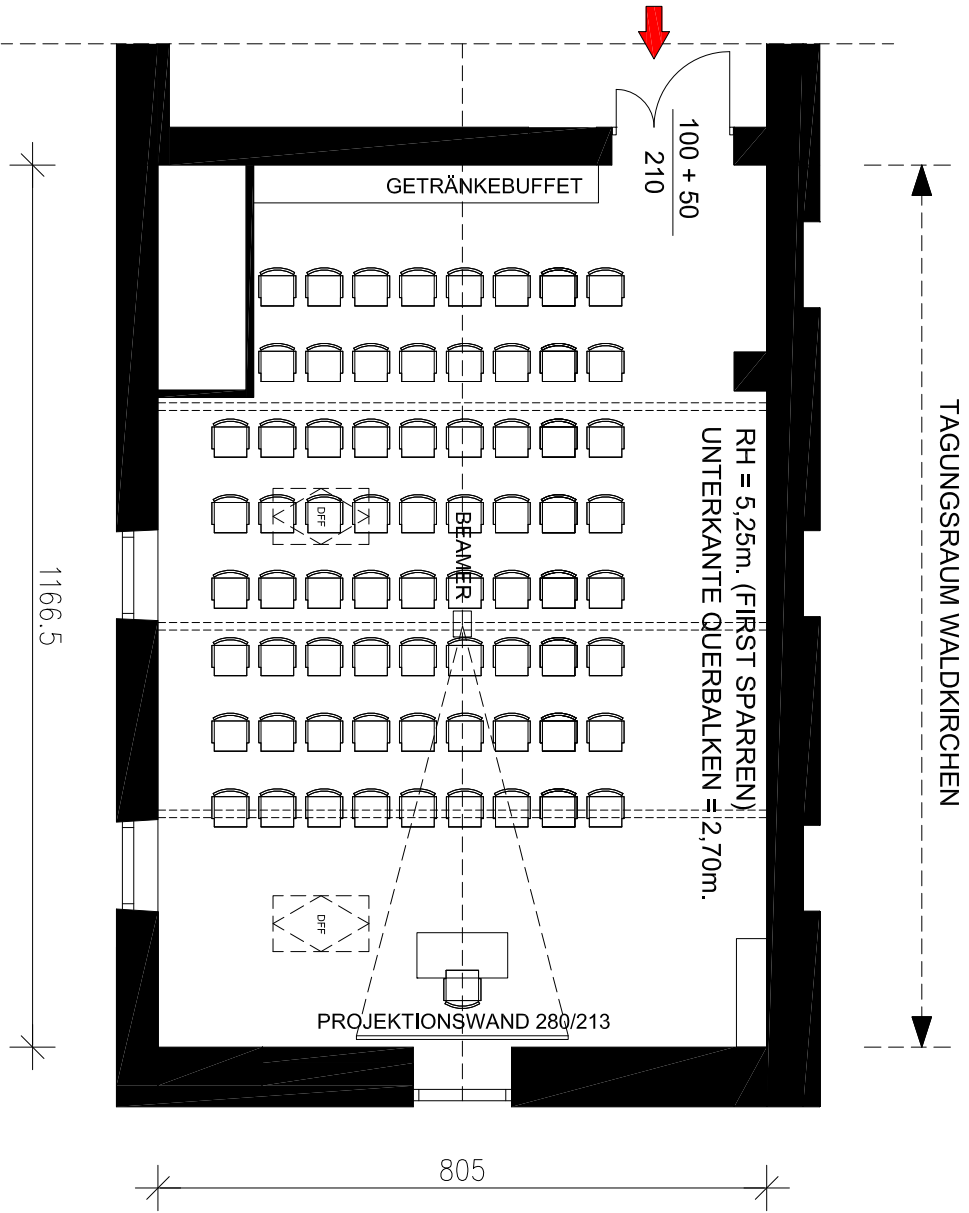

TAGUNGSRaum

WALDKIRCHEN

KINO	70
PARLAMENT	36
U-FORM	26
BLOCKTAFFEL	30
SESSELKREIS	30

KINO	70
PARLAMENT	36
U-FORM	26
BLOCKTAFFEL	30
SESSELKREIS	30

 HOTEL & SEMINARKULTUR AN DER DONAU	
KINO	70
PARLAMENT	36
U-FORM	26
BLOCKTAFFEL	30
SESSELKREIS	30

KINO	70
PARLAMENT	36
U-FORM	26
BLOCKTAFFEL	30
SESSELKREIS	30

KINO	70
PARLAMENT	36
U-FORM	26
BLOCKTAFFEL	30
SESSELKREIS	30