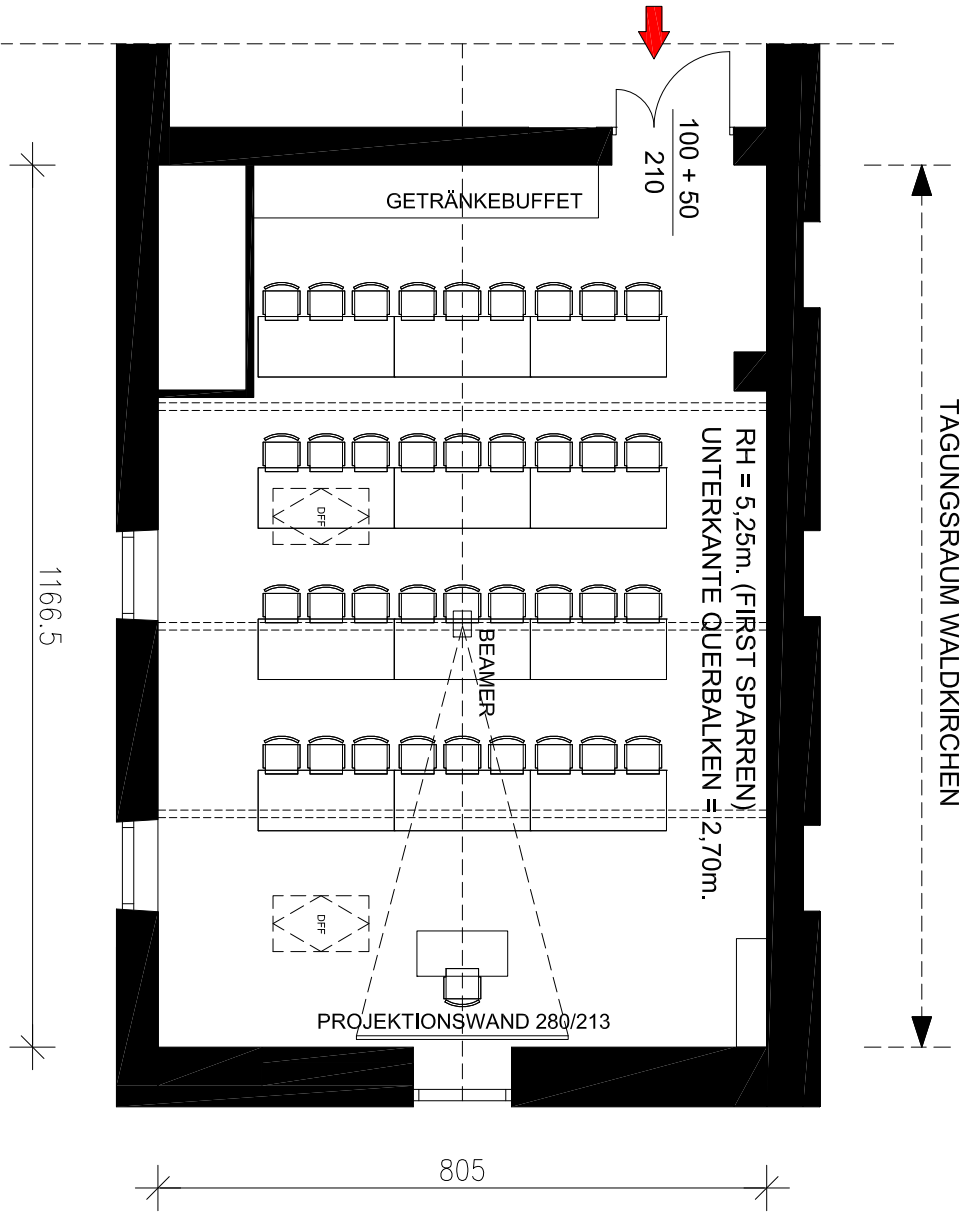

TAGUNGSRaum

WALDKIRCHEN

KINO	70
PARLAMENT	36
U-FORM	26
BLOCKTAFFEL	30
SESSELKREIS	30

KINO	70
PARLAMENT	36
U-FORM	26
BLOCKTAFFEL	30
SESSELKREIS	30

 HOTEL & SEMINARKULTUR AN DER DONAU	
KINO	70
PARLAMENT	36
U-FORM	26
BLOCKTAFFEL	30
SESSELKREIS	30

KINO	70
PARLAMENT	36
U-FORM	26
BLOCKTAFFEL	30
SESSELKREIS	30

KINO	70
PARLAMENT	36
U-FORM	26
BLOCKTAFFEL	30
SESSELKREIS	30