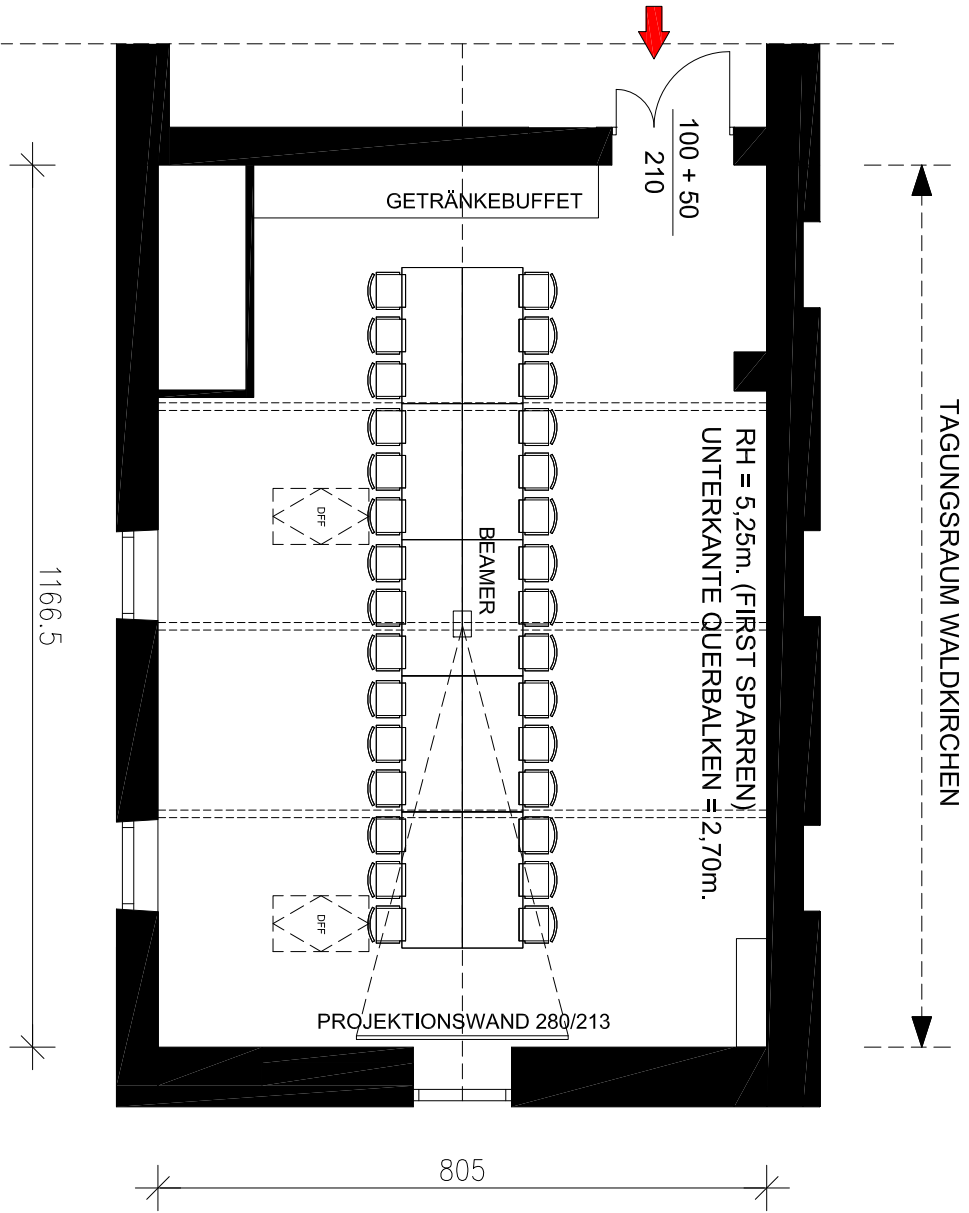

TAGUNGSRaum

WALDKIRCHEN

KINO	70
PARLAMENT	36
U-FORM	26
BLOCKTAFFEL	30
SESSELKREIS	30

KINO	70
PARLAMENT	36
U-FORM	26
BLOCKTAFFEL	30
SESSELKREIS	30

 HOTEL & SEMINARKULTUR AN DER DONAU	
KINO	70
PARLAMENT	36
U-FORM	26
BLOCKTAFFEL	30
SESSELKREIS	30

KINO	70
PARLAMENT	36
U-FORM	26
BLOCKTAFFEL	30
SESSELKREIS	30

KINO	70
PARLAMENT	36
U-FORM	26
BLOCKTAFFEL	30
SESSELKREIS	30