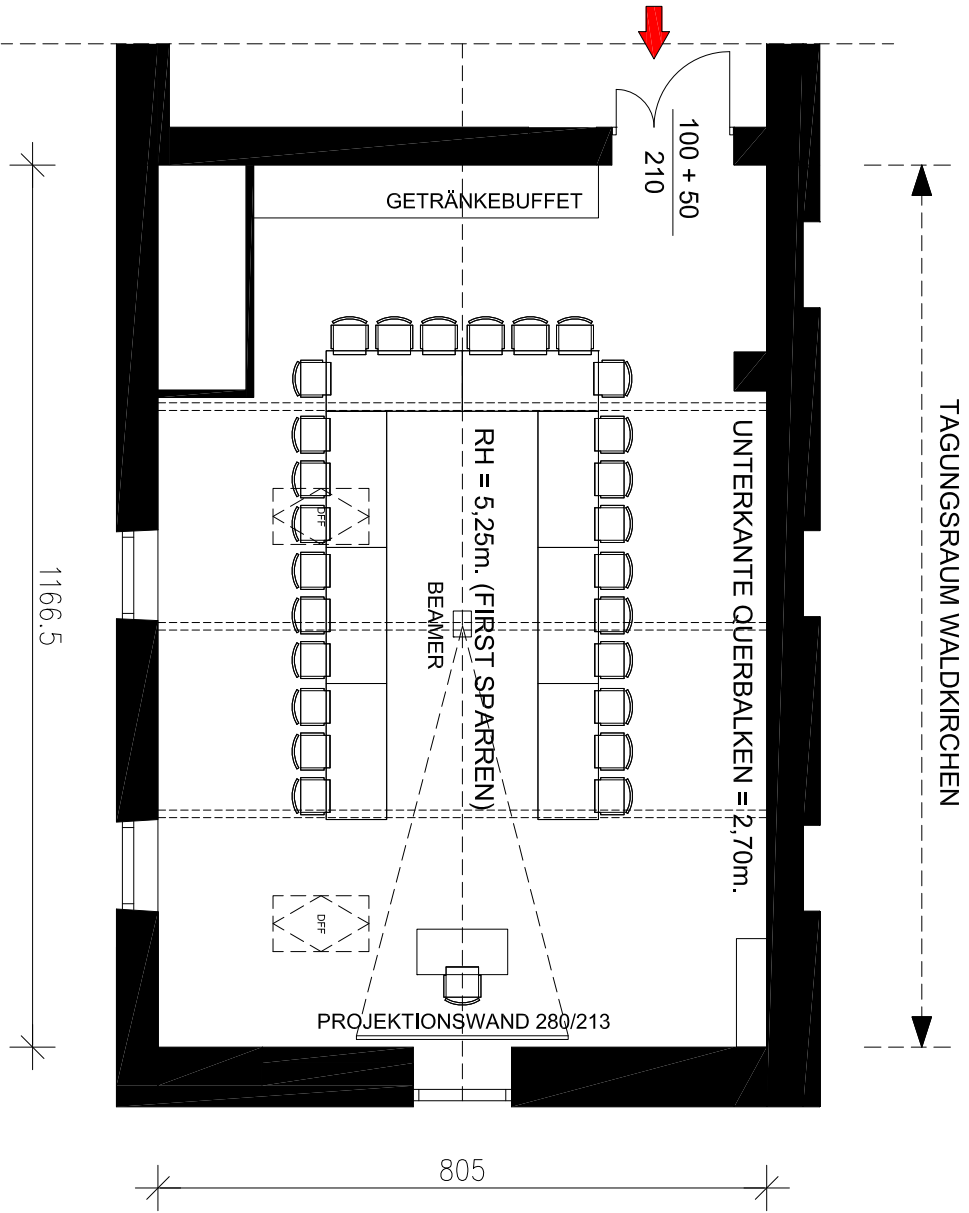

TAGUNGSRaum

WALDKIRCHEN

KINO	70
PARLAMENT	36
U-FORM	26
BLOCKTAFFEL	30
SESSELKREIS	30

KINO	70
PARLAMENT	36
U-FORM	26
BLOCKTAFFEL	30
SESSELKREIS	30

 HOTEL & SEMINARKULTUR AN DER DONAU	
KINO	70
PARLAMENT	36
U-FORM	26
BLOCKTAFFEL	30
SESSELKREIS	30

KINO	70
PARLAMENT	36
U-FORM	26
BLOCKTAFFEL	30
SESSELKREIS	30

KINO	70
PARLAMENT	36
U-FORM	26
BLOCKTAFFEL	30
SESSELKREIS	30