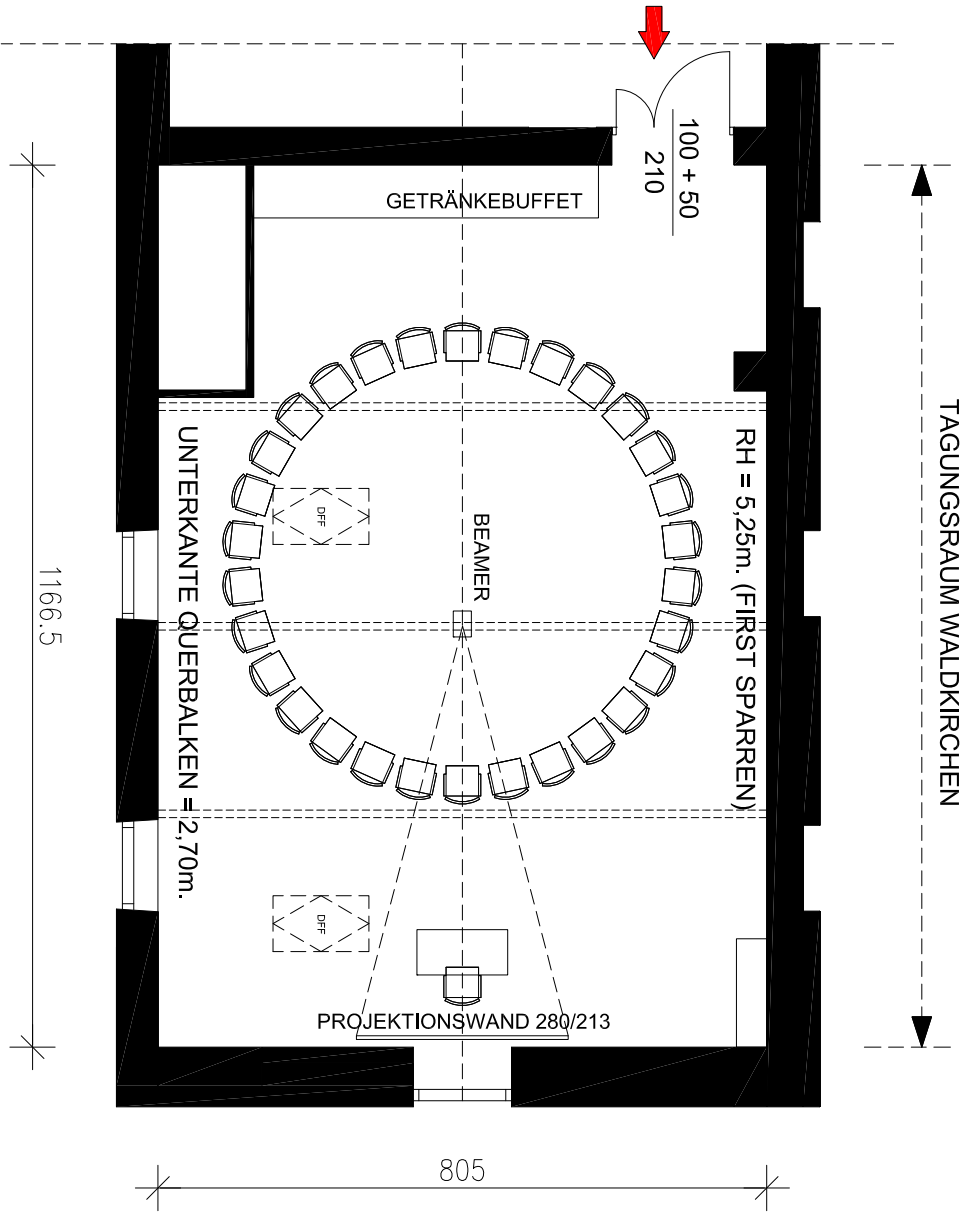

TAGUNGSRaum

WALDKIRCHEN

KINO	70
PARLAMENT	36
U-FORM	26
BLOCKTAFFEL	30
SESSELKREIS	30

KINO	70
PARLAMENT	36
U-FORM	26
BLOCKTAFFEL	30
SESSELKREIS	30

 HOTEL & SEMINARKULTUR AN DER DONAU	
KINO	70
PARLAMENT	36
U-FORM	26
BLOCKTAFFEL	30
SESSELKREIS	30

KINO	70
PARLAMENT	36
U-FORM	26
BLOCKTAFFEL	30
SESSELKREIS	30

KINO	70
PARLAMENT	36
U-FORM	26
BLOCKTAFFEL	30
SESSELKREIS	30